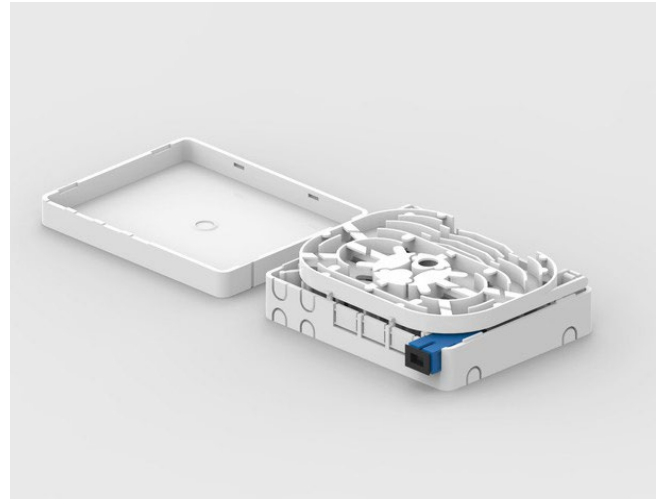

# SP-ODF-MINI-4SC

## Mini-ODF Abonnentboks for vegg - For 4 stk SC-Simplex/LC-Duplex

### BESKRIVELSE

Abonnentboks for veggmontering med flere kabel innganger på sidene og under. Det er flere innganger og gjennomføringer i bunnen for skjult kabelinnføring.

Skjøtebrett for plassering av skjøtehylser.

### INFORMASJON

- For FTTH og liknende applikasjoner. Innendørs veggmontering
- For 4 adaptere (SC Simplex/LC Duplex adapter)
- Det må benyttes "flangeless" adaptere
- Utvendige dimensjoner (L\*B\*H) mm: 99\*89\*29
- Materiale: ABS+PC
- Leveres uten adaptere