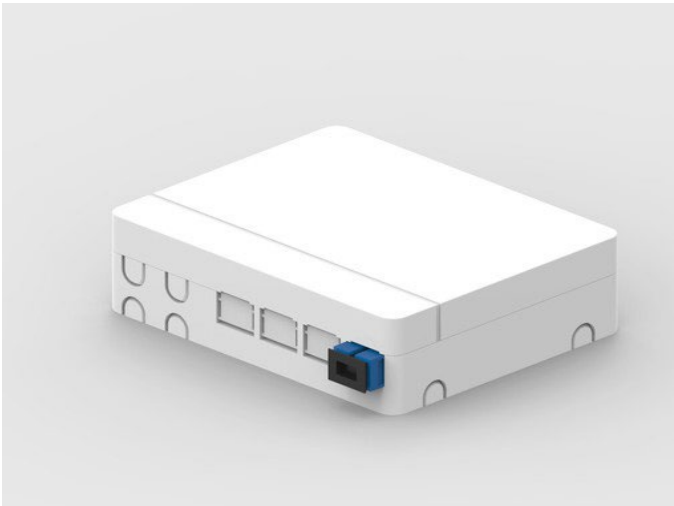

# SP-ODF-MINI-4SC

## Mini-ODF Abonnentboks for vegg - For 4 stk SC-Simplex/LC-Duplex

### BESKRIVELSE

Abonnentboks for veggmontering med flere kabel innganger på sidene og under. Det er flere innganger og gjennomføringer i bunnen for skjult kabelinnføring.

Skjøtebrett for plassering av skjøtehylser.

### INFORMASJON

- For FTTH og liknende applikasjoner. Innendørs veggmontering
- For 4 adaptere (SC Simplex/LC Duplex adapter)
- Det må benyttes "flangeless" adaptere
- Utvendige dimensjoner (L\*B\*H) mm: 99\*89\*29
- Materiale: ABS+PC
- Leveres uten adaptere