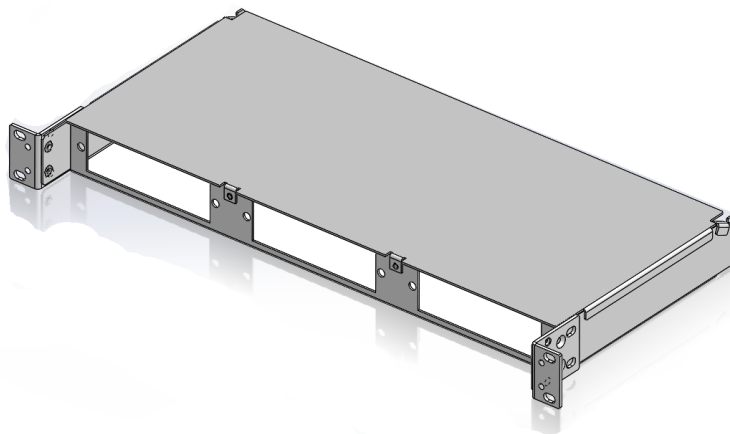

F-CHASSIS-1U3-LGX2

Hylle for 3 LGX2 moduler, åpen foran og bak

BESKRIVELSE

1U hylle for montering av 3 stk LGX2 moduler.

Hyllen har lokk med hurtiglåser for enkel demontering og montering.

Rackbrakettene på siden kan snus for montering i ETSI rack.

INFORMASJON

- 19" rack bredde
- 1U høyde
- 223 mm dybde
- 3 åpninger for montering av LGX2 moduler
- Avtagbart lokk

Tilbehør:

SP-RACKSKRUER-150

SP-MUTTERKIT-M6-777

Rackskruer og muttere

ETSI Rack M6 Fjærmutter og M6-12 skruer