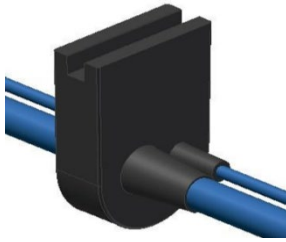

FW SKJØTEBOKS OPTICUBE RN402A

FOR INNTIL 48 SKJØTER - INLINE

OPTICUBE RN402A er en inline skjøteboks som møter IP68 og kan benyttes i forskjellige miljøer, som i pidestall, på vegg, i brønner og trekkekummer. Den er spesielt anvendbar der dybde mot skapdør i pidestall kan være en utfordring.

EGENSKAPER

- Kapsling produsert i Modifisert Polypropylen (PP)
- Metall deler i galvanisert stål
- Kaldforsegling ved hjelp av tetningsringer
- Innen/utendørs bruk
- Kapslingsklasse IP68
- 2 kassetter. 12/24 skjøter pr. kassett ved en/to hylser pr. spor
- Kveilekammer for overskytende fiberrør
- Utvendige festeører muliggjør forsegling av boks før montasje
- Kan benyttes i luftanlegg, på vegg, i pidestall, gateskap og kabelbrønn
- Testet og kvalifisert i hht. internasjonale standarder
- Passer i kveileramme mini og kveileramme liten

1. DIMENSJONER OG KAPASITETER

		Enhet	Verdi
Antall skjøtebrett (inkludert)		stk.	2
Kapasitet skjøter	Ved 1 hylse pr. brett	stk.	24
	Ved 2 hylser pr. brett	stk.	48
Antall porter inn/ut		stk.	4 (2/2)
Kabeldiameter		mm	ø3,5 ~ ø8,0 / ø8,0 ~ ø14
Type tetnings ring		-	Fast
Temperaturområde		°C	-30~ + 70
Vekt ca. ekskl. emballasje		kg	2
Tetningsklasse		IP	68
Dimensjoner (H x B x D)		mm	270 x 160 x 80

2. MÅLSATT TEGNING

3. BESTILLINGSINFORMASJON

Produktnummer	Produkt
SP-OTICUBE-RN402A	Opticube Skjøteboks InLine RN402A

4. GALLERI

2 -PORT PAKNING

4-PORT PAKNING

SKJØTEBRETT

5. TILLEGGSTYR