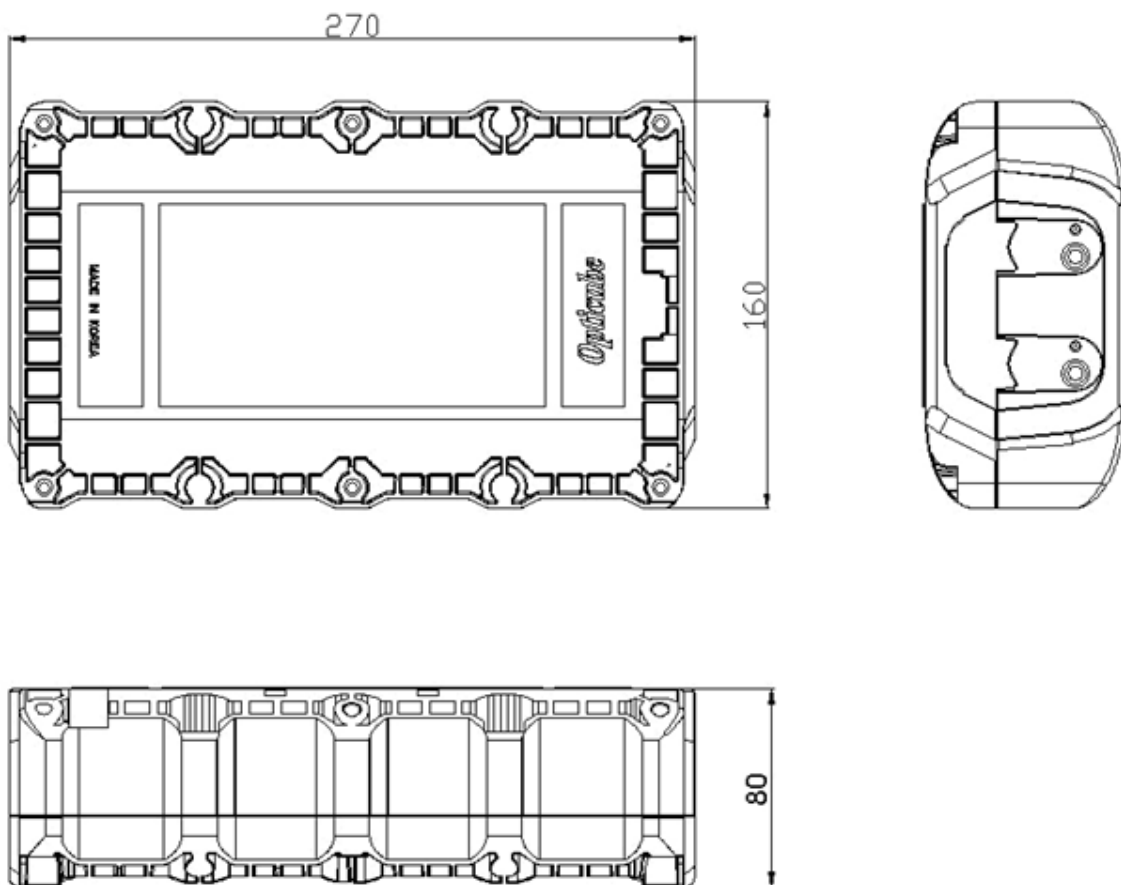

FW SKJØTEBOKS OPTICUBE RN402A

FOR INNTIL 48 SKJØTER - INLINE

OPTICUBE RN402A er en inline skjøteboks som møter IP68 og kan benyttes i forskjellige miljøer, som i pidestall, på vegg, i brønner og trekkekummer. Den er spesielt anvendbar der dybde mot skapdør i pidestall kan være en utfordring.

EGENSKAPER

- Kapsling produsert i Modifisert Polypropylen (PP)
- Metall deler i galvanisert stål
- Kaldforsegling ved hjelp av tetningsringer
- Innen/utendørs bruk
- Kapslingsklasse IP68
- 2 kassetter. 12/24 skjøter pr. kassett ved en/to hylser pr. spor
- Kveilekammer for overskytende fiberrør
- Utvendige festeører muliggjør forsegling av boks før montasje
- Kan benyttes i luftanlegg, på vegg, i pidestall, gateskap og kabelbrønn
- Testet og kvalifisert i hht. internasjonale standarder
- Passer i kveileramme mini og kveileramme liten

1. DIMENSJONER OG KAPASITETER

		Enhet	Verdi
Antall skjøtebrett (inkludert)		stk.	2
Kapasitet skjøter	Ved 1 hylse pr. brett	stk.	24
	Ved 2 hylser pr. brett	stk.	48
Antall porter inn/ut		stk.	4 (2/2)
Kabeldiameter		mm	ø3,5 ~ ø8,0 / ø8,0 ~ ø14
Type tetnings ring		-	Fast
Temperaturområde		°C	-30~ + 70
Vekt ca. ekskl. emballasje		kg	2
Tetningsklasse		IP	68
Dimensjoner (H x B x D)		mm	270 x 160 x 80

2. MÅLSATT TEGNING

3. BESTILLINGSINFORMASJON

Produktnummer	Produkt
SP-OTICUBE-RN402A	Opticube Skjøteboks InLine RN402A

4. GALLERI

2 -PORT PAKNING

4-PORT PAKNING

SKJØTEBRETT

5. TILLEGGSTYR