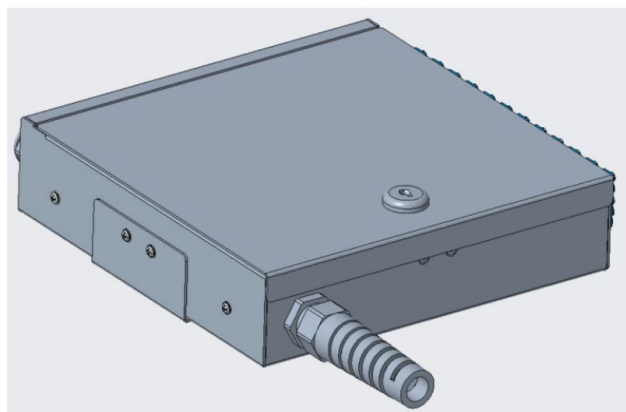

Med en enkel operasjon endres boksen til en modulær enhet. Endringen skjer ved at lokket tas av, og dekslet i bunnplaten fjernes for deretter å plassere boksene inntil hverandre på DIN-skinnen. På denne måten kan kapasiteten økes inntil 192F. Boksen er en ideell løsning for datakom, telekom, industri eller andre kommunikasjonsnettverk i tøffe omgivelser.

1. TEKNISKE KARAKTERISTIKA

Vekt (kg)	Materiale	Farge (Pulver lakkert)	Dimensjoner H x W x D (mm)
Ca. 0,4	Stål	Hvit RAL 9010	217 x 200 x 50

2. KAPASITET FIBER

Variant	LC-QUAD	SC-DPX	ST-DPX
Fiberhaler	48		24
Preterminert kabel	48		24
MPO med overgang til LC, SC, ST etc.	48		24

3. LEVERANSEN INNEHOLDER

- 1 stk. Veggboks DIN for montering på 35 mm DIN skinne
- 1 stk. lås med 2 stk. nøkler
- 4 stk. 12F skjøtebrett, hvorav 1 stk. montert
- 1 stk. PG13,5 IP nippel med bøyavlaster
- 2 stk. PG13,5 IP nippler
- 1 stk. installasjonssett
- 2 stk. blindplugger montert for blinding av MPO adapter hull
- 2 stk. blindplugger for blinding av kabel innførings hull
- 1 stk. veggbrakett
- 1 stk. "Volvolist» montert for kantbeskyttelse av bunnplatens gjennomføringshull

4. KJØPES I TILLEGG

- Adapter
- Fiberhaler
- Preterminert kabel
- MPO til LC, SC, ST etc. overgang

5. BESTILLINGSINFORMASJON

Elnr.	Artnr.	Type
	SP-DIN-BOKS-48	Veggboks DIN Ultra 24/48F

6. GALLERI

Informasjonen antas å være korrekt på utstedelses tidspunktet. Alle størrelser og verdier er referanseverdier. Spesifikasjonene gjelder for produkter levert av Fiberworks AS. Enhver endring av produkter kan gi et endret resultat. Informasjonen i dette dokumentet må ikke kopieres, trykkes eller reproduseres i noen form, verken helt eller delvis, uten skriftlig tillatelse fra Fiberworks