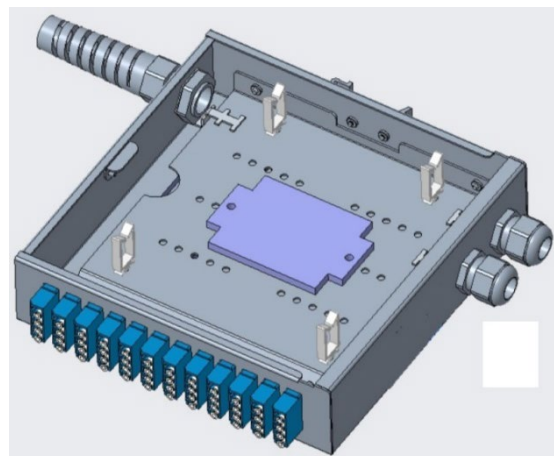

VEGGBOKS DIN ULTRA

FOR OPPTIL 48 FIBER. OPPTIL 192 FIBER VED MODULÆR MONTERING

Veggboks DIN med kapasitet på opptil 24xSC/48xLC er velegnet for montering på 35 mm DIN-skinne, på vegg, i kontrollskap eller innendørs/utendørs skap.

Med en enkel operasjon endres boksen til en modulær enhet. Endringen skjer ved at lokket tas av, og dekslet i bunnplaten fjernes for deretter å plassere boksene inntil hverandre på DIN-skinnen. På denne måten kan kapasiteten økes inntil 192F. Boksen er en ideell løsning for datakom, telekom, industri eller andre kommunikasjonsnettverk i tøffe omgivelser.

3. LEVERANSEN INNEHOLDER

- 1 stk. Veggboks DIN for montering på 35 mm DIN skinne
- 1 stk. lås med 2 stk. nøkler
- 4 stk. 12F skjøtebrett, hvorav 1 stk. montert
- 1 stk. PG13,5 IP nippel med bøyavlaster
- 2 stk. PG13,5 IP nippler
- 1 stk. installasjonssett
- 2 stk. blindplugger montert for blinding av MPO adapter hull
- 2 stk. blindplugger for blinding av kabel innførings hull
- 1 stk. veggbrakett
- 1 stk. "Volvolist» montert for kantbeskyttelse av bunnplatens gjennomføringshull

4. KJØPES I TILLEGG

- Adapter
- Fiberhaler
- Preterminert kabel
- MPO til LC, SC, ST etc. overgang

5. BESTILLINGSINFORMASJON

Elnr.	Artnr.	Type
	SP-DIN-BOKS-48	Veggboks DIN Ultra 24/48F

6. GALLERI

Informasjonen antas å være korrekt på utstedelses tidspunktet. Alle størrelser og verdier er referanseverdier. Spesifikasjonene gjelder for produkter levert av Fiberworks AS. Enhver endring av produkter kan gi et endret resultat. Informasjonen i dette dokumentet må ikke kopieres, trykkes eller reproduseres i noen form, verken helt eller delvis, uten skriftlig tillatelse fra Fiberworks