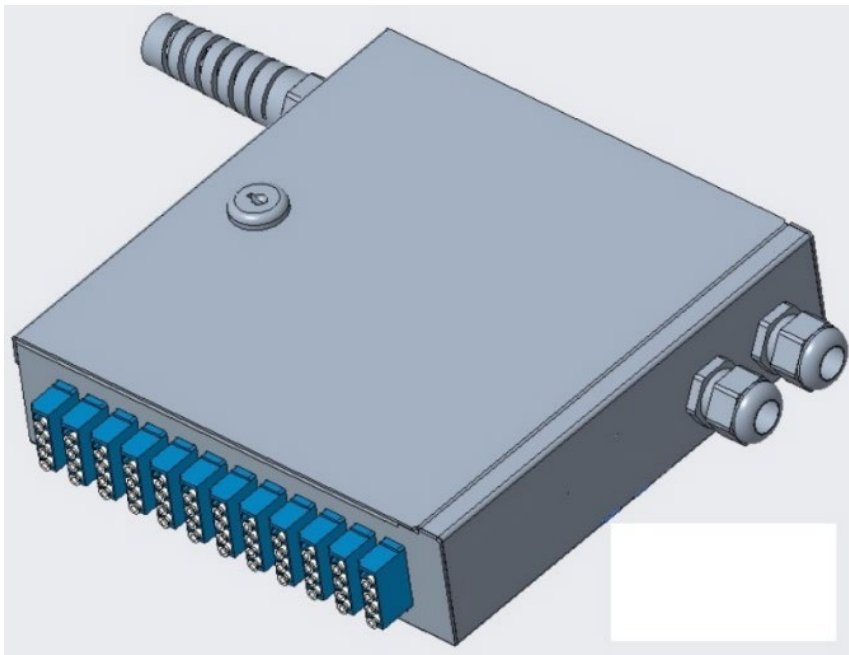

VEGGBOKS DIN ULTRA

FOR OPPTIL 48 FIBER. OPPTIL 192 FIBER VED MODULÆR MONTERING

Veggboks DIN med kapasitet på opptil 24xSC/48xLC er velegnet for montering på 35 mm DIN-skinne, på vegg, i kontrollskap eller innendørs/utendørs skap.

Med en enkel operasjon endres boksen til en modulær enhet. Endringen skjer ved at lokket tas av, og dekslet i bunnplaten fjernes for deretter å plassere boksene inntil hverandre på DIN-skinnen. På denne måten kan kapasiteten økes inntil 192F. Boksen er en ideell løsning for datakom, telekom, industri eller andre kommunikasjonsnettverk i tøffe omgivelser.

EGENSKAPER

- Opptil 48 fiber LC og 24 fiber SC/ST
- Med lås
- Kan utvides til inntil 192 fiber ved modulær montering
- 3 kabelinnganger
- Forberedt for MPO til SC/LC/ST
- Leveres inkl. 35mm DIN- skinne klips, installasjonssett og veggbrakett

1. TEKNISKE KARAKTERISTIKA

Vekt (kg)	Materiale	Farge (Pulver lakkert)	Dimensjoner H x W x D (mm)
Ca. 0,4	Stål	Hvit RAL 9010	217 x 200 x 50

2. KAPASITET FIBER

Variant	LC-QUAD	SC-DPX	ST-DPX
Fiberhaler	48		24
Preterminert kabel	48		24
MPO med overgang til LC, SC, ST etc.	48		24