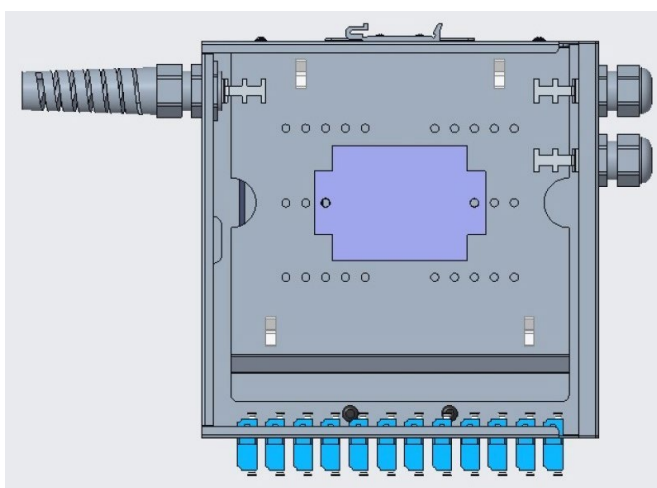

Med en enkel operasjon endres boksen til en modulær enhet. Endringen skjer ved at lokket tas av, og dekslet i bunnplaten fjernes for deretter å plassere boksene inntil hverandre på DIN-skinnen. På denne måten kan kapasiteten økes inntil 192F. Boksen er en ideell løsning for datakom, telekom, industri eller andre kommunikasjonsnettverk i tøffe omgivelser.

1. TEKNISKE KARAKTERISTIKA

Vekt (kg)	Materiale	Farge (Pulver lakkert)	Dimensjoner H x W x D (mm)
Ca. 0,4	Stål	Hvit RAL 9010	217 x 200 x 50

2. KAPASITET FIBER

Variant	LC-QUAD	SC-DPX	ST-DPX
Fiberhaler	48		24
Preterminert kabel	48		24
MPO med overgang til LC, SC, ST etc.	48		24

3. LEVERANSEN INNEHOLDER

- 1 stk. Veggboks DIN for montering på 35 mm DIN skinne
- 1 stk. lås med 2 stk. nøkler
- 4 stk. 12F skjøtebrett, hvorav 1 stk. montert
- 1 stk. PG13,5 IP nippel med bøyavlaster
- 2 stk. PG13,5 IP nippler
- 1 stk. installasjonssett
- 2 stk. blindplugger montert for blinding av MPO adapter hull
- 2 stk. blindplugger for blinding av kabel innførings hull
- 1 stk. veggbrakett
- 1 stk. "Volvolist» montert for kantbeskyttelse av bunnplatens gjennomføringshull

4. KJØPES I TILLEGG

- Adapter
- Fiberhaler
- Preterminert kabel
- MPO til LC, SC, ST etc. overgang

5. BESTILLINGSINFORMASJON

Elnr.	Artnr.	Type
	SP-DIN-BOKS-48	Veggboks DIN Ultra 24/48F

6. GALLERI

Informasjonen antas å være korrekt på utstedelses tidspunktet. Alle størrelser og verdier er referanseverdier. Spesifikasjonene gjelder for produkter levert av Fiberworks AS. Enhver endring av produkter kan gi et endret resultat. Informasjonen i dette dokumentet må ikke kopieres, trykkes eller reproduseres i noen form, verken helt eller delvis, uten skriftlig tillatelse fra Fiberworks