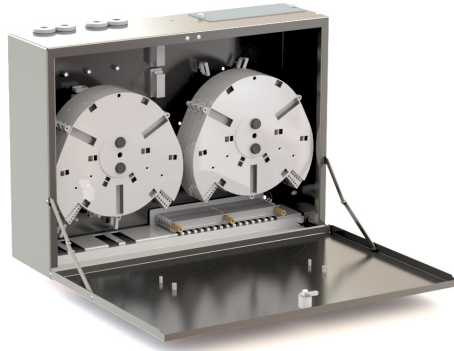

# Skarvskåp T8

Skarvskåp T8

Skarvskåp T8 är låsbart och avsett för montering på vägg inomhus eller i skåp utomhus. T8 levereras med låsvred och locket har standard hålbild för ASSA-Abloylås. T8 levereras med 8 st. Multikassetter (11 202 202). Inkommande kablar dragavlastas på inredningen och fiber förläggs i fiberstyrningar till och från kassetter. Genomföring på ovansidan för 4 st. kablar (Mid-span) och ett extra intag 158x65 mm förslutet med täckplåt för t.ex. patchkablar. Undersidan har 4 st. slitsintag för kabel och genomföring för 96 st. mikrokablar/duker Ø 1-7 mm.

- Anslutning av kablar från över och undersida.
- 96 mikrokablar eller mikroduker Ø 1-7 mm.
- Genomföring för Patchkablar.

**Kapacitet:**

Skarvning i maximalt 8 st. Multikassetter. 576 fiber.

**Montering:**

Skåp eller väggmontage. Fyra "nyckelhål" i hörn.

**Dimensioner:**

Bredd: 500 mm  
Höjd: 358 mm  
Djup: 150 mm

**Material:**

Pulverlackerad aluzink

**Färg:**

RAL Beige BP5070

**Vikt:**