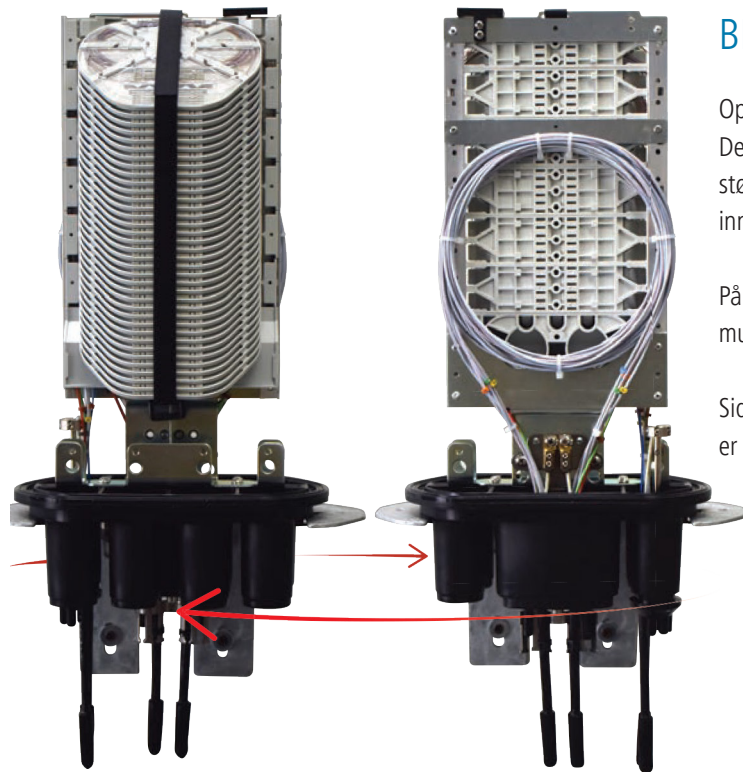

# Skjøteboks Optotec CODC2

## BESKRIVELSE

Optotec Focus CODC2 skjøteboks er en kompakt variant av ODC2. Denne serien består av BASE og DOME, begge tilgjengelig i to størrelser, A og B. Da boksen er rektangulær i form passer denne fint inn i gateskap og andre steder med grunn monteringsdybde.

På baksiden av skjøtemodulen er det en STACK som gir deg mulighet for lagring av ubrutte rør ved hel kabel.

Siden CODC2 bruker skjøtemodul fra SAMX serien og gir fleksibilitet er det mulig å konfigurere etter kundes behov.