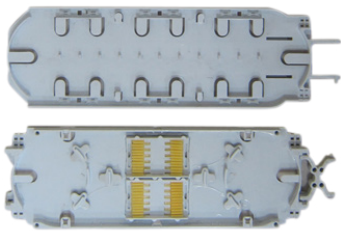

Fiberworks skjøtebombe liten

SP-FOSC-LITEN-144

BESKRIVELSE

Skjøteboksen benyttes til å beskytte skjøter i fiberoptiske nett.
Boksen kan monteres under bakken, i luften, i kummer eller på vegg.
Festesystemer finnes for vegg og stolpe.

EGENSKAPER

- Opp til 144 skjøter
- 24 skjøter per brett.
- Skjøteboksen leveres komplett med alle brett og tilbehør
- Varmkrymp forseglinger benyttes
- 1 oval og 4 runde innganger

TEKNISKE DATA

PARAMETER		VERDI
Verdi	°C	-40 ~+70
LUFTRYKK	kPa	70-150

INKLUDERT TILBEHØR

Skjøtebrett	Dome med veggfeste	Base med innganger
-------------	--------------------	--------------------

Låsering	Ventil	O-ring
----------	--------	--------

Borrelås	Runde varmkrympkit	Ovale varmkrymp kit
----------	--------------------	---------------------