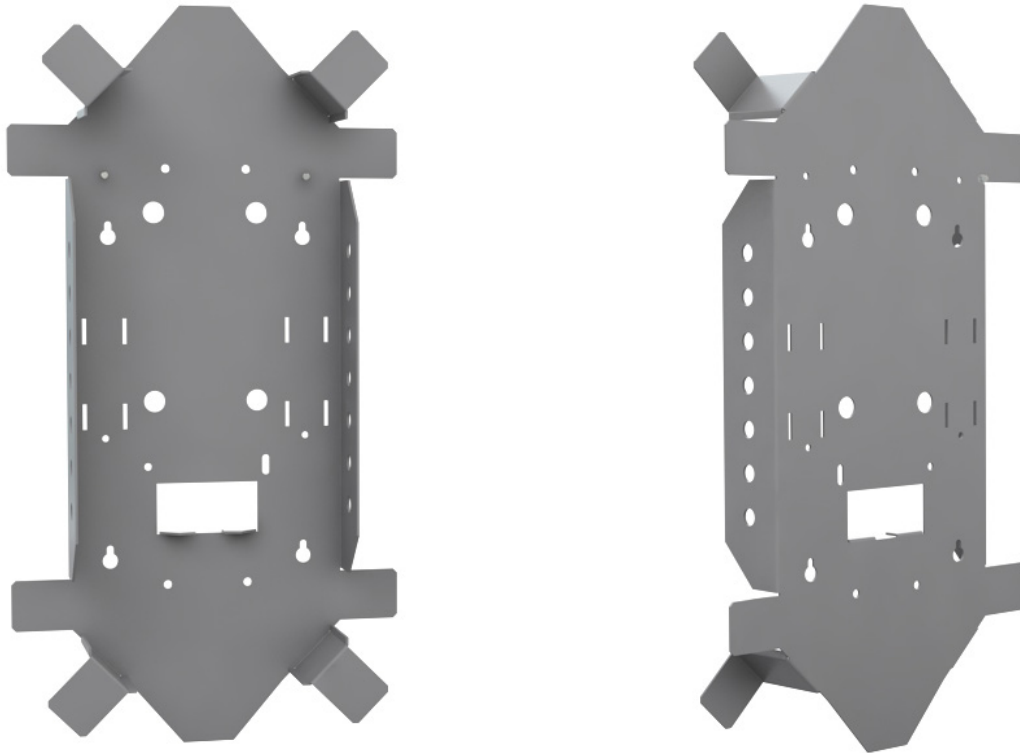

# Kveileramme universal til skjøtebomber

### BESKRIVELSE

Lettvekts kveileramme produsert i aluminium som passer flere typer skjøtebomber på markedet. Kveilerammen kan monteres på vegg eller i stolpe (stolpefester er ikke inkludert).

### EGENSKAPER

- For kveiling av kabel i forbindelse med montering av skjøtebombe
- Vegg- og stolpemontasje
- For skjøtebombe type FOSC-400D5/B4 og Fiberworks Stor/Liten
- Integrert festebånd for skjøtebombe
- Nøkkelhull for enkel veggmontasje

## TEKNISKE DATA

PARAMETER	ENHET	VERDI
Dimensjoner	mm	1085 x 526,5
Vekt	kg	ca. 3,6