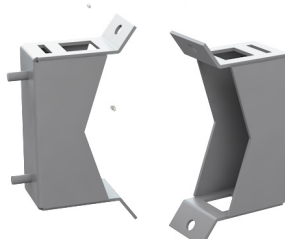

TEKNISKE DATA

PARAMETER	ENHET	VERDI
Dimensjoner	mm	1085 x 526,5
Vekt	kg	ca. 3,6

BESTILLINGSINFORMASJON

VARENUMMER	BESKRIVELSE
SP-KVEILERAMME-UNIV	Kveileramme universal til skjøtebomber. Med belte

TILBEHØR

VARENUMMER	BESKRIVELSE
SP-STOLPEFESTE-KRUN	Stolpefester - ikke inkludert

ANNET TILBEHØR

VARENUMMER	BESKRIVELSE
SP-FOSC-LITEN-144	Fiberworks skjøtebombe liten, for inntil 144 fiber
SP-FOSC-STOR-576	Fiberworks skjøtebombe stor, or inntil 576 fiber, med skjøtebrett
SP-TYCO-FOSC-400-B4	Tyco skjøtebombe liten B4, for inntil 144 fiber
SP-TYCO-FOSC-400-D5	Tyco skjøtebombe stor D5, for inntil 576 fiber