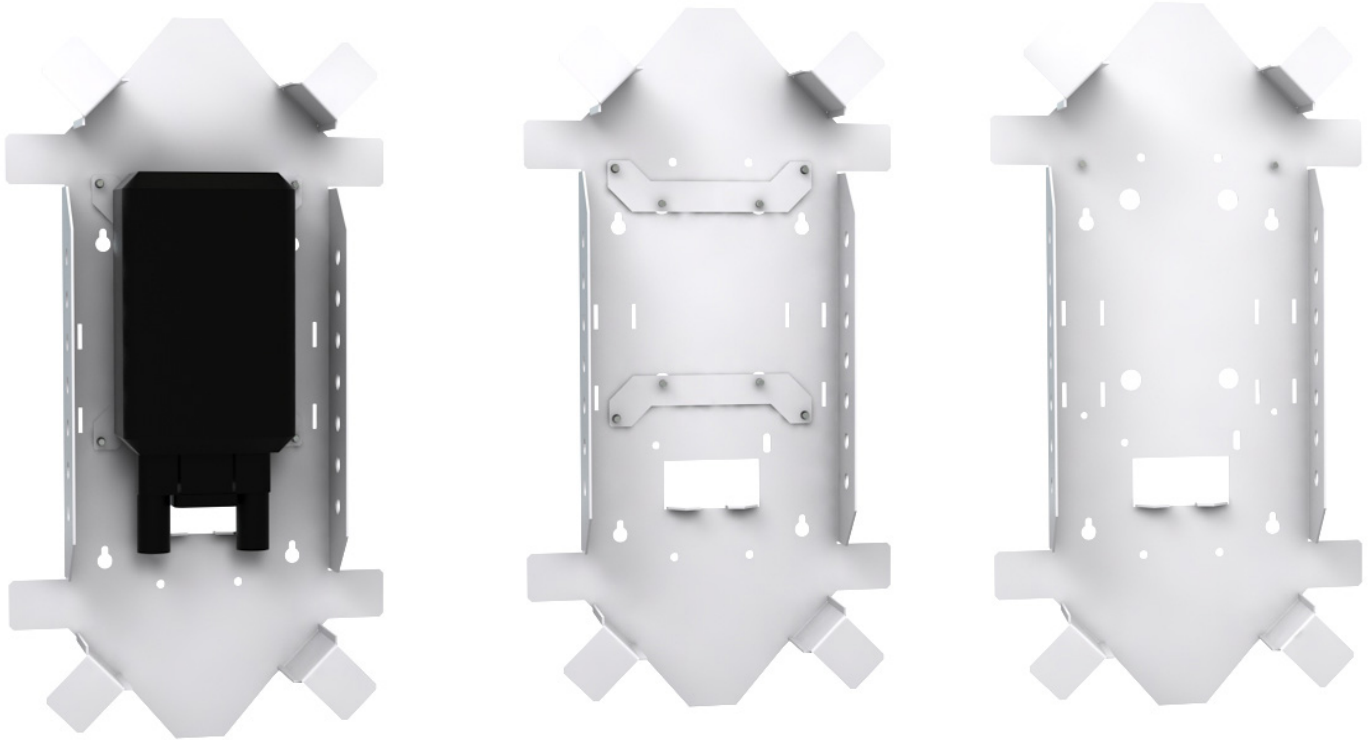

Kveileramme liten med belte

SP-KVEILERAMME-LITEN

BESKRIVELSE

Lettvekts kveileramme produsert i aluminium som passer flere typer skjøtebomber på markedet. Kveilerammen kan monteres på vegg eller i stolpe (stolpefester er ikke inkludert).

EGENSKAPER

- For kveiling av kabel i forbindelse med montering av skjøtebombe
- Vegg- og stolpemontasje
- For skjøtebombe type FOSC-400B4, Fiberworks Liten, 3M BPEO 1 (trenger braketter) og BPEO 1.5, Optotec CODC
- Integreert festebånd for skjøtebombe
- Nøkkelhull for enkel veggmontasje

TEKNISKE DATA

PARAMETER	ENHET	VERDI
Dimensjoner	mm	870x460
Vekt	kg	3,1

BESTILLINGSINFORMASJON

VARENUMMER	BESKRIVELSE
SP-KVEILERAMME-LITEN	Kveileramme liten. Med belte

TILBEHØR

VARENUMMER	BESKRIVELSE
SP-STOLPEFESTE-KRUN	Stolpefester - ikke inkludert